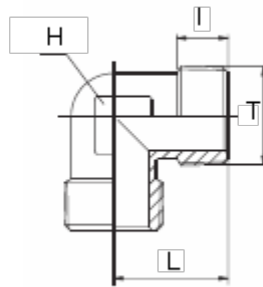

Varenummer: 5891210TR18
Beskrivelse: Vinkelnippel 1210TR
G1/8"

Mål

H = 10
L = 18.5
I = 9.0
T = 1/8"